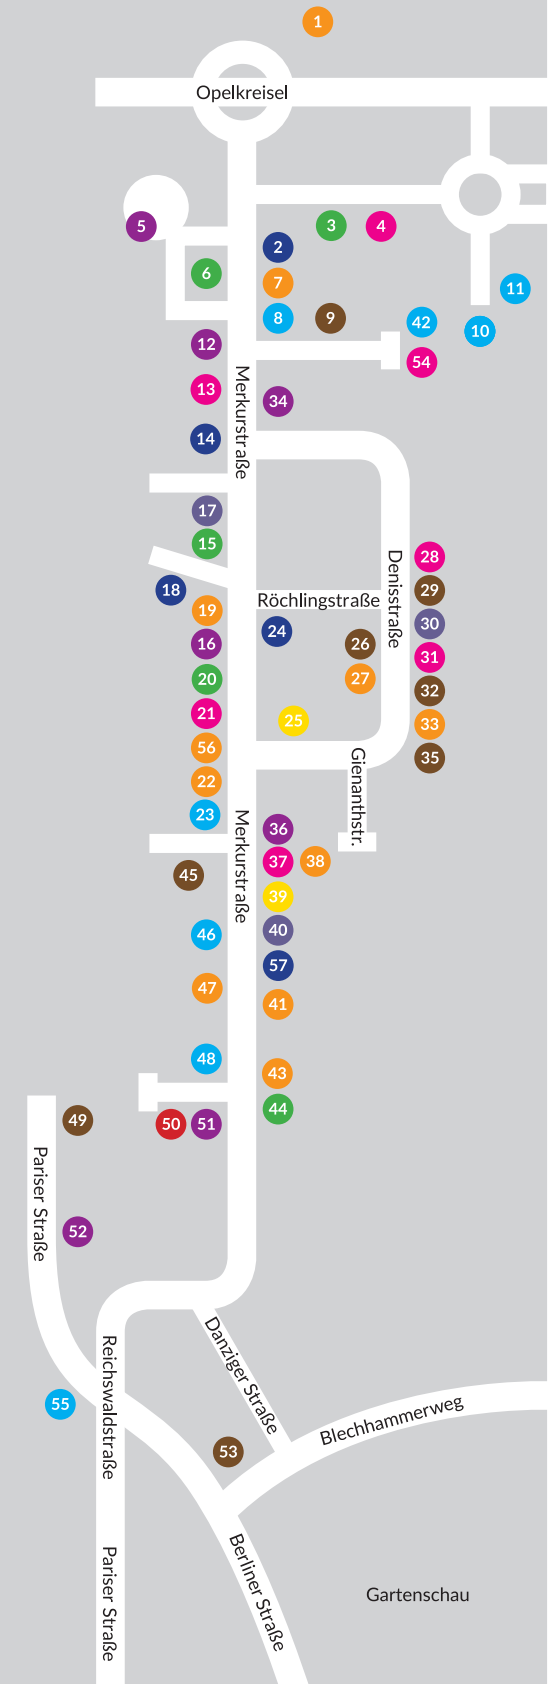

PFALZ-BOULEVARD KAISERSLAUTERN

AUTOHAUS / REPARATUR / SERVICE

46	Autohaus Bösken
42	Autoservice Schliebusch
11	BMW Autohaus Euler Gebrauchtwagenzentrum
48	BMW Autohaus Euler
8	HKK Boschdienst
55	VHG Rittersbacher
10	TG Nutzfahrzeuge TruckCenter
23	TG Nutzfahrzeuge ServiceCenter

INDUSTRIE / PRODUKTION / BAUGEWERBE / HANDWERK AUSSERHALB DES GEWERBEGEBIETES

Halfmann Malerbetrieb
Natursteinwerk Picard

MODE / SCHUHE / SPORT / ACCESSOIRES

2	Intersport Profimarkt
18	Jeansdealer/Trendfabrik
14	Schuh Sport Palast
24	Schuh-Welt
57	Schiesser

SPIELWAREN / FREIZEIT / HOBBY

25	Billard Beckmann
39	Spielotheek, Casino

WARENHAUS / LEBENSMITTEL / GASTRONOMIE

52	Burger King
34	KFI Kaufhaus für Import
16	Gourmet Palast
5	Globus Handelshof
51	Härting Metzgerei
12	Rolling Snack
36	Rolling Snack